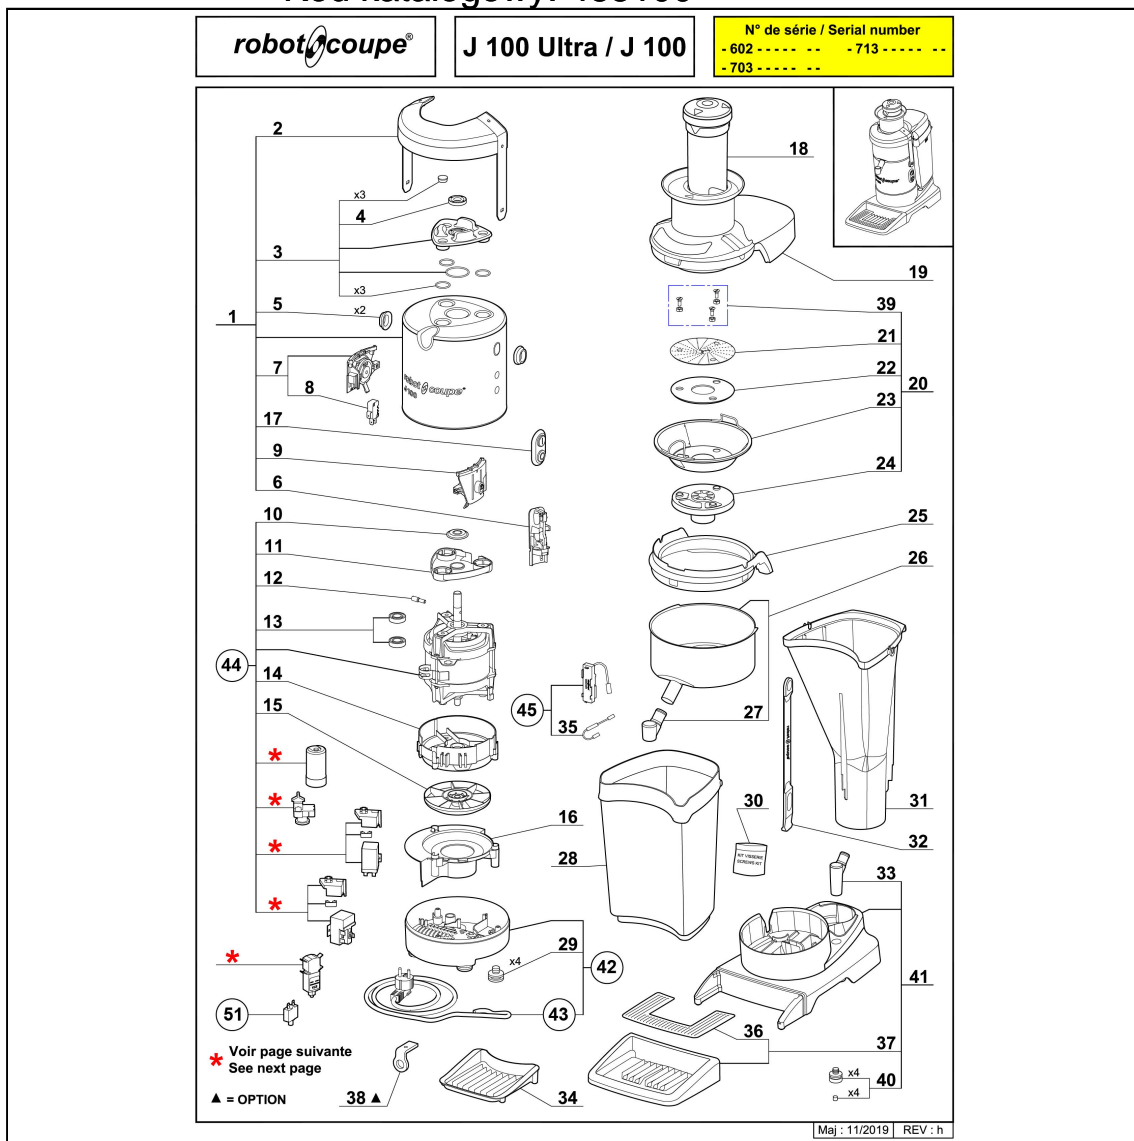

automatyczna wyciskarka do warzyw i owoców J100 Ultra

Kod katalogowy: 483100

Nr części (V nr rys.-nr części z rysunku)	Nazwa	Kod
V483100V02-01	Obudowa górna silnika	
V483100V02-02	Dwignia blokady	C007597
V483100V02-03	Element górny centrujący	C008771
V483100V02-04	Uszczelniacz	C001792
V483100V02-05	Łożysko	
V483100V02-06	Blokada	C007587
V483100V02-07	Lewy zespół łożyska	
V483100V02-08	Mikrowłącznik	C011897
V483100V02-09	Prawy zespół łożyska	
V483100V02-10	Uszczelniacz	C011898
V483100V02-11	Element dolny centrujący	
V483100V02-12	Trzpień wałka napędowego	C011217
V483100V02-13	Łożysko	C009261
V483100V02-14	Ochrona silnika	C009893
V483100V02-15	wentylator	C001365
V483100V02-16	Odpowietrznik	
V483100V02-17	mocowanie włączników	C007210
V483100V02-18	Popychacz	C007307
V483100V02-19	Pokrywa	C007604
V483100V02-20	Tarcza z sitkiem	C007899
V483100V02-21	Tarcza do sokowirówki	C008422
V483100V02-22	Podkładka	C008618
V483100V02-23	Filtr	C006932
V483100V02-24	Mocowanie sitka	C007291
V483100V02-25	Ochrona miski pojemnika	C007835
V483100V02-26	Miska	C009172
V483100V02-27	Wylewka	C007048
V483100V02-28	Zbiornik	C008134
V483100V02-29	Nóżka	C001772
V483100V02-30	Zestaw mocowania silnika	
V483100V02-31	Pojemnik na odpadki	C008021
V483100V02-32	Pasek	C010309
V483100V02-33	Wylewka	
V483100V02-34	Tacka ociekowa	C007526
V483100V02-35	Rezystor	
V483100V02-36	Kratka ociekacza	
V483100V02-37	Duża taca ociekowa	
V483100V02-38	Mocowanie zabezpieczające	
V483100V02-39	Zestaw rub	
V483100V02-40	Nóżki podstawy	
V483100V02-41	Podstawa	
V483100V02-42	Podstawa silnika	C010614
V483100V02-43	Przewód zasilający	C001771
V483100V02-44	Silnik	C008544
V483100V02-45	Moduł hamujący	C001767
V483100V02-46	Zestaw naprawczy	
V483100V02-47	Kondensator 100 uF	C008746
V483100V02-48	Kondensator 40µf	
V483100V02-49	Cewka rozruchowa silnika	C008739
V483100V02-50	Cewka rozruchowa	
V483100V02-51	Wyłącznik automatyczny 10A	