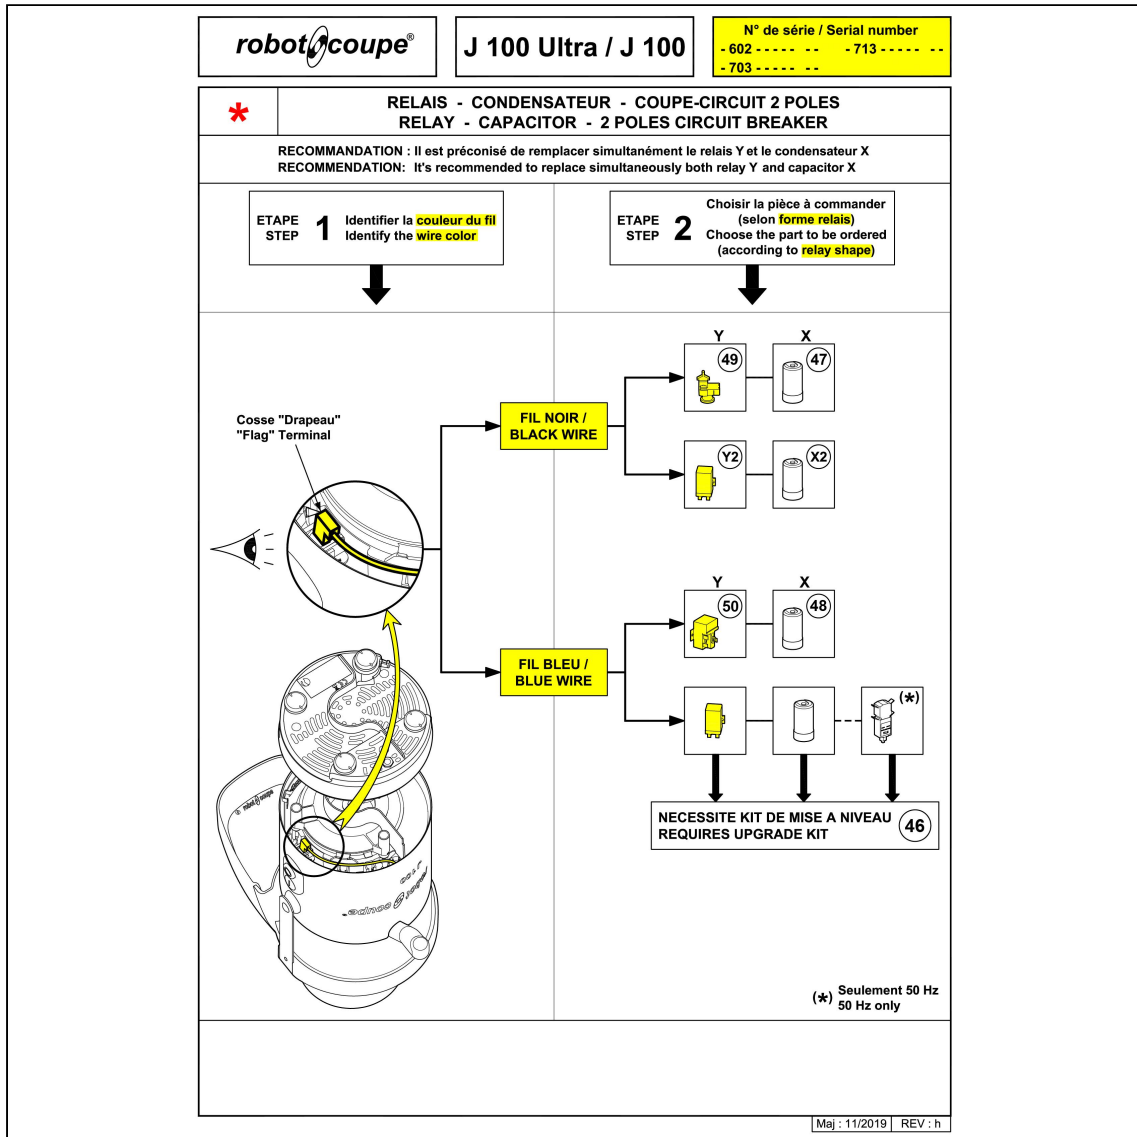

automatyczna wyciskarka do warzyw i owoców J100 Ultra

Kod katalogowy: 483100

Nr części (V nr rys.-nr części z rysunku)	Nazwa	Kod
V483100V02-01	Obudowa górna silnika	
V483100V02-02	Dwignia blokady	C007597
V483100V02-03	Element górny centrujący	C008771
V483100V02-04	Uszczelniacz	C001792
V483100V02-05	Łożysko	
V483100V02-06	Blokada	C007587
V483100V02-07	Lewy zespół łożyska	
V483100V02-08	Mikrowłącznik	C011897
V483100V02-09	Prawy zespół łożyska	
V483100V02-10	Uszczelniacz	C011898
V483100V02-11	Element dolny centrujący	
V483100V02-12	Trzpień wałka napędowego	C011217
V483100V02-13	Łożysko	C009261
V483100V02-14	Ochrona silnika	C009893
V483100V02-15	wentylator	C001365
V483100V02-16	Odpowietrznik	
V483100V02-17	mocowanie włączników	C007210
V483100V02-18	Popychacz	C007307
V483100V02-19	Pokrywa	C007604
V483100V02-20	Tarcza z sitkiem	C007899
V483100V02-21	Tarcza do sokowirówki	C008422
V483100V02-22	Podkładka	C008618
V483100V02-23	Filtr	C006932
V483100V02-24	Mocowanie sitka	C007291
V483100V02-25	Ochrona miski pojemnika	C007835
V483100V02-26	Miska	C009172
V483100V02-27	Wylewka	C007048
V483100V02-28	Zbiornik	C008134
V483100V02-29	Nóżka	C001772
V483100V02-30	Zestaw mocowania silnika	
V483100V02-31	Pojemnik na odpadki	C008021
V483100V02-32	Pasek	C010309
V483100V02-33	Wylewka	
V483100V02-34	Tacka ociekowa	C007526
V483100V02-35	Rezystor	
V483100V02-36	Kratka ociekacza	
V483100V02-37	Duża taca ociekowa	
V483100V02-38	Mocowanie zabezpieczające	
V483100V02-39	Zestaw rub	
V483100V02-40	Nóżki podstawy	
V483100V02-41	Podstawa	
V483100V02-42	Podstawa silnika	C010614
V483100V02-43	Przewód zasilający	C001771
V483100V02-44	Silnik	C008544
V483100V02-45	Moduł hamujący	C001767
V483100V02-46	Zestaw naprawczy	
V483100V02-47	Kondensator 100 uF	C008746
V483100V02-48	Kondensator 40µf	
V483100V02-49	Cewka rozruchowa silnika	C008739
V483100V02-50	Cewka rozruchowa	
V483100V02-51	Wyłącznik automatyczny 10A	